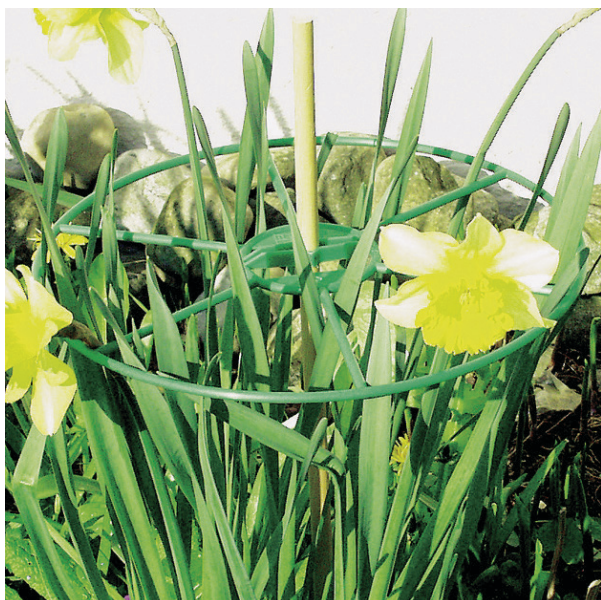

Kunststoff-Rankhilfe für Blumen und Pflanzen.

Art-Nr.	VE	Größe	€/Stück
700658	100 Stück	70 cm	

Regenmesser mit Halter

Zur genauen Messung der Regenmenge, mit Halter

Art-Nr.	VE	Größe	€/Stück
700696	30 Stück	25 cm	

Staudenhalter, 5er-Set, grün

Stütze für hochwachsende Pflanzen, zum Festklemmen auf einem Stab von Ø 10 - 12 mm.

Art-Nr.	VE	Größe	€/Set
701136	20 Set	Ø 30 cm	
701143	20 Set	Ø 40 cm	

Staudenhalter Vario, grün, 3er-Set