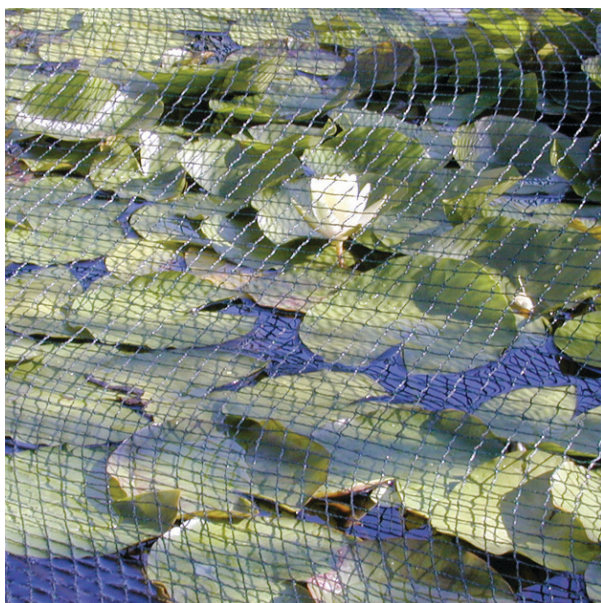

Laubschutznetz, grün

Hält Gartenteiche laubfrei, witterungsbeständig inkl. Bodenanker.

Art-Nr.	VE	Größe	€/Stück
650700	12 Stück	2 x 3 m	
650908	5 Stück	5 x 6 m