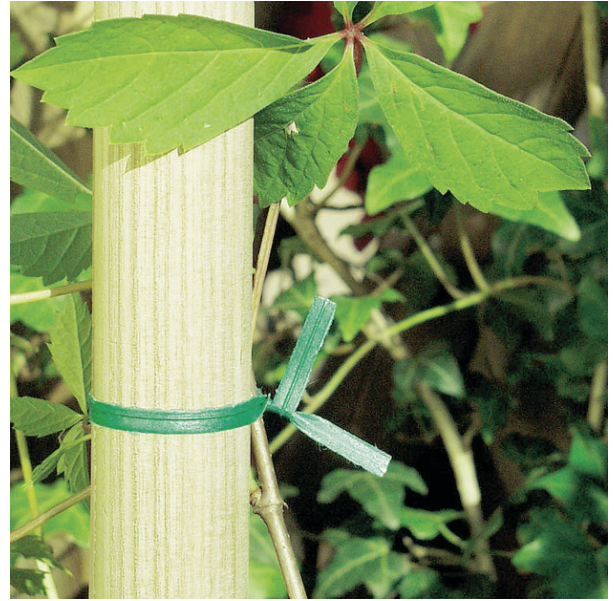

Stoppt Wurzelwildwuchs und verhindert Schäden, welche durch aggressives Wurzelwerk entstehen können. Mit Klebeband.

Art-Nr.	VE	Größe	€/Stück
701983	6 Stück	3,5 x H 0,6 m 400 g/m ²	

Bambus-Wurzelsperre PROFI-LINE

Das hohe spannungsrisssbeständige HDPE-Material hindert die Rhizomen (Ausläufer) am Wuchern. Zusatzartikel: 610063

Art-Nr.	VE	Größe	€/Stück
610049	6 Stück	3,2 m x 80 cm	

Wetterhahn

Klassisches Windspiel mit Windrichtungsanzeiger, 2 farbig und wetterfest.

Art-Nr.	VE	Größe	€/Stück
610247	10 Stück	44 x 22 cm	

Drahtspinne, grün, geschäumt

Extra weicher Bindedraht für alle Bindearbeiten im Garten. Schneidet nicht ein.

Art-Nr.	VE	Größe	€/Stück
701198	100 Stück	Ø 2 mm x 40m	