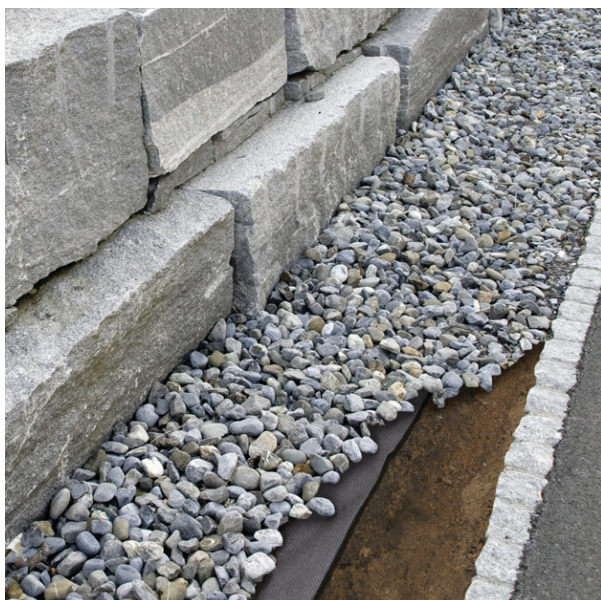

Art-Nr.	VE	Größe	€/Rollen
610469	8 Rollen	0,5 x 20 m	50 g/m ²

Sandkasten- und Trennvlies, grau

Das wasserdurchlässige Drainagevlies trennt den Sand von der Erde.

Art-Nr.	VE	Größe	€/Stück
600545	6 Stück	2 x 2 m	140 g/m ²
Art-Nr.	VE	Größe	€/Rollen
610452	4 Rollen	2 x 6 m	140 g/m ²

Trennvlies, grau

Durch das Trennvlies werden Blähton und Erde voneinander getrennt, wodurch ein Ausschwemmen der Erde verhindert wird. Die Wurzeln befinden sich zudem weniger in stehendem Wasser.

Art-Nr.	VE	Größe	€/Stück
610032	8 Stück	1 x 1 m	140 g/m ²